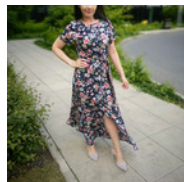

DŁUGA GRANATOWA SUKIENKA MAXI W KWIATKI LEA ZAPINANA NA ŻŁOTE GUZIKI

CENA: **159,00** PLN

CZAS WYSYŁKI: 72 GODZINY

PRODUCENT: MILOBEA

NUMER KATALOGOWY: 0028

PRODUKT DOSTĘPNY W NASTĘPUJĄCYCH
WARIANTACH:

ROZMIARY: S, M, L

OPIS PRZEDMIOTU

LEA - CZYLI DŁUGA I ZWIEWNA SUKIENKA W KWIATY NA GRANATOWYM TLE TYPU MAXI.

DEKOLT W DELIKATNYM KROJU ŁÓDKI, IDEALNIE PRZYLEGAJĄCYM DO CIAŁA.

KRÓTKI RĘKAW, ZAKOŃCZONY WĄSKIM MANKIETEM. ODCIĘCIE W PASIE.

DOLNA CZĘŚĆ SUKIENKI ROZKLOSZOWANA W DELIKATNYM KROJU TYPU A.

CAŁOŚĆ ZAPINANA NA GĘSTO UMIESZCZONE ŻŁOTE GUZIKI.

DO KOMPLETU DOŁĄCZONY PASEK W TEGO SAMEGO MATERIAŁU.

PIĘKNIE UKŁADA SIĘ NA WIETRZE, POPRZEZ UŻYTY MATERIAŁ JEST WYGODNA, ZWIEWNA I LEKKA.

BĘDZIE WYGLĄDAĆ SUPER ZARÓWNO DO WYSOKICH BUTÓW, JAK I DO LETNICH STYLIZACJI Z SANDAŁKAMI LUB KŁAPKAMI.

SKŁAD: 100% WISKOZA

PREZENTOWANY ROZMIAR: S

PRODUKT DOSTĘPNY W ROZMIARACH: S, M, L

TABELA ROZMIARÓW

	S	M	L
Długość	134	135	135
Obwód klatki piersiowej	88	92	96
Obwód talii	68	70	74
Obwód bioder	94	98	102
Długość rękawa	18	20	20