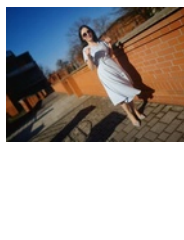

## BŁĘKITNA SUKIENKA BABY BLUE MIDI GLORIA DOPASOWANA I ROZKLOSZOWANA

STARA CENA: PLN

PROMOCJA: **249,00** PLN

CZAS WYSYŁKI: 72 GODZINY

PRODUCENT: MILOBEA

NUMER KATALOGOWY: 0018

PRODUKT DOSTĘPNY W NASTĘPUJĄCYCH  
WARIANTACH:

### OPIS PRZEDMIOTU

GLORIA - TO PO PROSTU NIEBIAŃSKA SUKIENKA W KOLORZE "BABY BLUE" :-)

GÓRNA CZĘŚĆ DOPASOWANA I ODCINANA W PASIE.

DEKOLT W DELIKATNYM KROJU V, RĘKAWKI W STYLU "MOTYLKOWYM" OPADAJĄCE I FALUJĄCE NA RAMIONACH.

DOLNA CZĘŚĆ SUKIENKI ROZKLOSZOWANA I PIĘKNIE UKŁADAJĄCA SIĘ W FALE.

SUKIENKA PODBITA PODSZEWKĄ W TYM SAMYM KOLORZE.

W TYŁU ROZCIĘCIE W KSZTAŁCIE ŁEZKI, ZAPINANE NA ŻŁOTY GUZIK.

DLA UŁATWIENIA ZAKŁADANIA DODANO KRYTY ZAMEK NA WYSOKOŚCI TALII W BOCZNYM SZWIE.