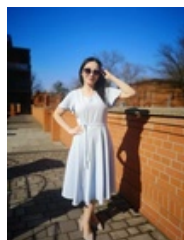

## BŁĘKITNA SUKIENKA BABY BLUE MIDI GLORIA DOPASOWANA I ROZKLOSZOWANA

STARA CENA: PLN

PROMOCJA: **249,00** PLN

CZAS WYSYŁKI: 72 GODZINY

PRODUCENT: MILOBEA

NUMER KATALOGOWY: 0018

PRODUKT DOSTĘPNY W NASTĘPUJĄCYCH  
WARIANTACH:

### OPIS PRZEDMIOTU

GLORIA - TO PO PROSTU NIEBIAŃSKA SUKIENKA W KOLORZE "BABY BLUE" :-)

GÓRNA CZĘŚĆ DOPASOWANA I ODCINANA W PASIE.

DEKOLT W DELIKATNYM KROJU V, RĘKAWKI W STYLU "MOTYLKOWYM" OPADAJĄCE I FALUJĄCE NA RAMIONACH.

DOLNA CZĘŚĆ SUKIENKI ROZKLOSZOWANA I PIĘKNIE UKŁADAJĄCA SIĘ W FALE.

SUKIENKA PODBITA PODSZEWKĄ W TYM SAMYM KOLORZE.

W TYŁU ROZCIĘCIE W KSZTAŁCIE ŁEZKI, ZAPINANE NA ŻŁOTY GUZIK.

DLA UŁATWIENIA ZAKŁADANIA DODANO KRYTY ZAMEK NA WYSOKOŚCI TALII W BOCZNYM SZWIE.