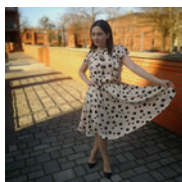

ROZKLOSZOWANA BEŻOWA SUKIENKA W CZARNE GROCHY ROZALIA Z DOMIESZKĄ JEDWABIU Z FALBANKAMI I WIĄZANIEM

STARA CENA: PLN

PROMOCJA: **254,00** PLN

CZAS WYSYŁKI: 72 GODZINY

PRODUCENT: MILOBEA

NUMER KATALOGOWY: 0016

PRODUKT DOSTĘPNY W NASTĘPUJĄCYCH
WARIANTACH:

ROZMIARY: XS/S, M/L

OPIS PRZEDMIOTU

ROZALIA - **SZYKOWNA, ZWIEWNA SUKIENKA O NIEPOWTARZALNYM KROJU.**

MODEL ODCINANY W PASIE Z ELASTYCZNĄ GUMKĄ, DZIĘKI KTÓREJ IDEALNIE DOPASUJE SIĘ DO SYLWETKI.

ZALETĄ TEJ SUKIENKI JEST ZDOBNA ELEGANCKA GÓRA - WIĄZANIE PRZY SZYI DODAJE UROKU, PONIŻEJ PO OBU STRONACH ZWĘŻAJĄCE SIĘ KU DOŁOWI FALBANKI, KTÓRE JEDNOCZEŚNIE TWORZĄ RĘKAWKI SUKIENKI.

DÓŁ ROZKLOSZOWANY - SUKIENKA WYGLĄDA PIĘKNIE W RUCHU.