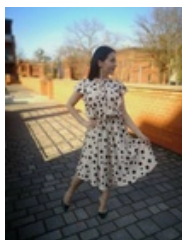

ROZKLOSZOWANA BEŻOWA SUKIENKA W CZARNE GROCHY ROZALIA Z DOMIESZKĄ JEDWABIU Z FALBANKAMI I WIĄZANIEM

STARA CENA: PLN

PROMOCJA: **254,00** PLN

CZAS WYSYŁKI: 72 GODZINY

PRODUCENT: MILOBEA

NUMER KATALOGOWY: 0016

PRODUKT DOSTĘPNY W NASTĘPUJĄCYCH
WARIANTACH:

ROZMIARY: XS/S, M/L

OPIS PRZEDMIOTU

ROZALIA - **SZYKOWNA, ZWIEWNA SUKIENKA O NIEPOWTARZALNYM KROJU.**

MODEL ODCINANY W PASIE Z ELASTYCZNĄ GUMKĄ, DZIĘKI KTÓREJ IDEALNIE DOPASUJE SIĘ DO SYLWETKI.

ZALETĄ TEJ SUKIENKI JEST ZDOBNA ELEGANCKA GÓRA - WIĄZANIE PRZY SZYI DODAJE UROKU, PONIŻEJ PO OBU STRONACH ZWĘŻAJĄCE SIĘ KU DOŁOWI FALBANKI, KTÓRE JEDNOCZEŚNIE TWORZĄ RĘKAWKI SUKIENKI.

DÓŁ ROZKLOSZOWANY - SUKIENKA WYGLĄDA PIĘKNIE W RUCHU.