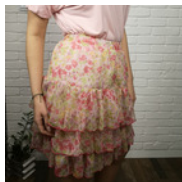

JEDWABNA RÓŻOWA SPÓDNICZKA MINI ROMA W KWIATY Z FALBANKAMI NA GUMCE

STARA CENA: PLN

PROMOCJA: **119,00** PLN

CZAS WYSYŁKI: 72 GODZINY

PRODUCENT: MILOBEA

NUMER KATALOGOWY: 0015

PRODUKT DOSTĘPNY W NASTĘPUJĄCYCH
WARIANTACH:

ROZMIARY: XS/S, M/L

OPIS PRZEDMIOTU

ROMA - WYGODNA, ZWIEWNA SPÓDNICZKA NA GUMCE.

ELASTYCZNA GUMKA ZAPEWNI IDEALNE DOPASOWANIE DO SYLWETKI.
MODEL ZBUDOWANY Z 3 FALBANEK, KTÓRE PIĘKNIE UKŁADAJĄ SIĘ W RUCHU.