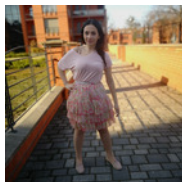

JEDWABNA RÓŻOWA SPÓDNICZKA MINI ROMA W KWIATY Z FALBANKAMI NA GUMCE

STARA CENA: PLN

PROMOCJA: **119,00** PLN

CZAS WYSYŁKI: 72 GODZINY

PRODUCENT: MILOBEA

NUMER KATALOGOWY: 0015

PRODUKT DOSTĘPNY W NASTĘPUJĄCYCH
WARIANTACH:

ROZMIARY: XS/S, M/L

OPIS PRZEDMIOTU

ROMA - WYGODNA, ZWIEWNA SPÓDNICZKA NA GUMCE.

ELASTYCZNA GUMKA ZAPEWNI IDEALNE DOPASOWANIE DO SYLWETKI.
MODEL ZBUDOWANY Z 3 FALBANEK, KTÓRE PIĘKNIE UKŁADAJĄ SIĘ W RUCHU.