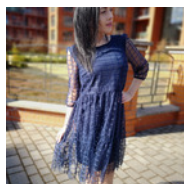

## GRANATOWA SUKIENKA AISHA Z MIĘKKIEGO TIULU W KRATKĘ Z SZEROKIMI FALBANAMI

STARA CENA: PLN

PROMOCJA: **199,00** PLN

CZAS WYSYŁKI: 72 GODZINY

PRODUCENT: MILOBEA

NUMER KATALOGOWY: 0012

PRODUKT DOSTĘPNY W NASTĘPUJĄCYCH WARIANTACH:

### OPIS PRZEDMIOTU

AISHA - ELEGANCKA **TIULOWA SUKIENKA, ODCINANA NA WYSOKOŚCI TALII**

KRÓJ SKŁADA SIĘ Z DWÓCH SZEROKICH FALBAN NADAJĄC BARDZO MODNY FASON.

SUKIENKA PODBITA PODSZEWKĄ W TYM SAMYM KOLORZE.

BĘDZIE WYGLĄDAĆ RÓWNIEŻ PIĘKNIE Z PASKIEM, BĄDŹ W STYLIZACJI CASUAL.

SUBTELNA I MIĘKKA TKANINA.

DOMIESZKA ELASTANU SPRAWIA, ŻE MATERIAŁ JEST NIEZWYKLE ELASTYCZNY, WYGODNY W UŻYTKOWANIU.

ZALECANE PRANIE: RĘCZNE