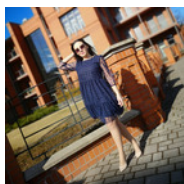

## GRANATOWA SUKIENKA AISHA Z MIĘKKIEGO TIULU W KRATKĘ Z SZEROKIMI FALBANAMI

STARA CENA: PLN

PROMOCJA: **199,00** PLN

CZAS WYSYŁKI: 72 GODZINY

PRODUCENT: MILOBEA

NUMER KATALOGOWY: 0012

PRODUKT DOSTĘPNY W NASTĘPUJĄCYCH WARIANTACH:

### OPIS PRZEDMIOTU

AISHA - ELEGANCKA **TIULOWA SUKIENKA, ODCINANA NA WYSOKOŚCI TALII**

KRÓJ SKŁADA SIĘ Z DWÓCH SZEROKICH FALBAN NADAJĄC BARDZO MODNY FASON.

SUKIENKA PODBITA PODSZEWKĄ W TYM SAMYM KOLORZE.

BĘDZIE WYGLĄDAĆ RÓWNIEŻ PIĘKNIE Z PASKIEM, BĄDŹ W STYLIZACJI CASUAL.

SUBTELNA I MIĘKKA TKANINA.

DOMIESZKA ELASTANU SPRAWIA, ŻE MATERIAŁ JEST NIEZWYKLE ELASTYCZNY, WYGODNY W UŻYTKOWANIU.

ZALECANE PRANIE: RĘCZNE