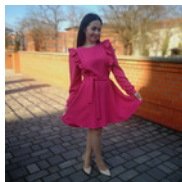

ROZKLOSZOWANA RÓŻOWA SUKIENKA BETI Z FALBANKAMI NA RAMIONACH Z DŁUGIM RĘKAWEM

STARA CENA: PLN

PROMOCJA: **219,00** PLN

CZAS WYSYŁKI: 72 GODZINY

PRODUCENT: MILOBEA

NUMER KATALOGOWY: 0006

PRODUKT DOSTĘPNY W NASTĘPUJĄCYCH
WARIANTACH:

ROZMIARY: S, M, L

OPIS PRZEDMIOTU

BETI - NOWOCZESNA SUKIENKA W NASZYM FIRMOWYM KOLORZE. NAZWA DOBRANA RÓWNIEŻ NIE PRZYPADKOWO... ;-)

ELEGANCKA, A JEDNOCZEŚNIE UROCZA.

WYKONANA Z WYSOKIEJ JAKOŚCI MATERIAŁU.

ZAPINANA Z TYŁU NA KRYTY ZAMEK.

RĘKAWY SZEROKIE, ZAKOŃCZONE MANKIETEM ZE ŻŁOTYM GUZICZKIEM.

OZDOBNE FALBANKI W GÓRNEJ CZĘŚCI SUKIENKI, ZARÓWNO Z PRZODU I Z TYŁU.

DÓŁ SUKIENKI ZAOKRĄGLONY, DELIKATNIE DŁUŻSZY TYŁEM.