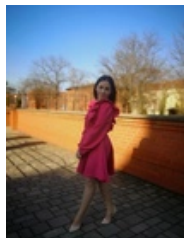

ROZKLOSZOWANA RÓŻOWA SUKIENKA BETI Z FALBANKAMI NA RAMIONACH Z DŁUGIM RĘKAWEM

STARA CENA: PLN

PROMOCJA: **219,00** PLN

CZAS WYSYŁKI: 72 GODZINY

PRODUCENT: MILOBEA

NUMER KATALOGOWY: 0006

PRODUKT DOSTĘPNY W NASTĘPUJĄCYCH
WARIANTACH:

ROZMIARY: S, M, L

OPIS PRZEDMIOTU

BETI - NOWOCZESNA SUKIENKA W NASZYM FIRMOWYM KOLORZE. NAZWA DOBRANA RÓWNIEŻ NIE PRZYPADKOWO... ;-)

ELEGANCKA, A JEDNOCZEŚNIE UROCZA.

WYKONANA Z WYSOKIEJ JAKOŚCI MATERIAŁU.

ZAPINANA Z TYŁU NA KRYTY ZAMEK.

RĘKAWY SZEROKIE, ZAKOŃCZONE MANKIETEM ZE ŻŁOTYM GUZICZKIEM.

OZDOBNE FALBANKI W GÓRNEJ CZĘŚCI SUKIENKI, ZARÓWNO Z PRZODU I Z TYŁU.

DÓŁ SUKIENKI ZAOKRĄGLONY, DELIKATNIE DŁUŻSZY TYŁEM.

DO SUKIENKI DOŁĄCZONY JEST PASEK.

- SKŁAD: 70% BAWĘLNA, 30% WISKOZA
- PREZENTOWANY ROZMIAR: M
- PRODUKT DOSTĘPNY W ROZMIARACH: S, M, L

PRZED ZAKUPEM SPRAWDŹ TABELĘ ROZMIARÓW.

TABELA ROZMIARÓW

| | S | M | L |
|-------------------------|----------|----------|----------|
| Długość | 88 | 90 | 90 |
| Obwód klatki piersiowej | 90 | 94 | 98 |
| Obwód talii | 72 | 76 | 80 |
| Obwód bioder | 94 | 98 | 102 |
| Długość rękawa | 60 | 61 | 61 |