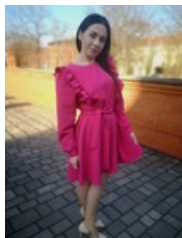

ROZKLOSZOWANA RÓŻOWA SUKIENKA BETI Z FALBANKAMI NA RAMIONACH Z DŁUGIM RĘKAWEM

STARA CENA: PLN

PROMOCJA: **219,00** PLN

CZAS WYSYŁKI: 72 GODZINY

PRODUCENT: MILOBEA

NUMER KATALOGOWY: 0006

PRODUKT DOSTĘPNY W NASTĘPUJĄCYCH
WARIANTACH:

ROZMIARY: S, M, L

OPIS PRZEDMIOTU

BETI - NOWOCZESNA SUKIENKA W NASZYM FIRMOWYM KOLORZE. NAZWA DOBRANA RÓWNIEŻ NIE PRZYPADKOWO... ;-)

ELEGANCKA, A JEDNOCZEŚNIE UROCZA.

WYKONANA Z WYSOKIEJ JAKOŚCI MATERIAŁU.

ZAPINANA Z TYŁU NA KRYTY ZAMEK.

RĘKAWY SZEROKIE, ZAKOŃCZONE MANKIETEM ZE ŻŁOTYM GUZICZKIEM.

OZDOBNE FALBANKI W GÓRNEJ CZĘŚCI SUKIENKI, ZARÓWNO Z PRZODU I Z TYŁU.

DÓŁ SUKIENKI ZAOKRĄGLONY, DELIKATNIE DŁUŻSZY TYŁEM.

DO SUKIENKI DOŁĄCZONY JEST PASEK.

- SKŁAD: 70% BAWĘLNA, 30% WISKOZA
- PREZENTOWANY ROZMIAR: M
- PRODUKT DOSTĘPNY W ROZMIARACH: S, M, L

PRZED ZAKUPEM SPRAWDŹ TABELĘ ROZMIARÓW.

TABELA ROZMIARÓW

| | S | M | L |
|-------------------------|----------|----------|----------|
| Długość | 88 | 90 | 90 |
| Obwód klatki piersiowej | 90 | 94 | 98 |
| Obwód talii | 72 | 76 | 80 |
| Obwód bioder | 94 | 98 | 102 |
| Długość rękawa | 60 | 61 | 61 |