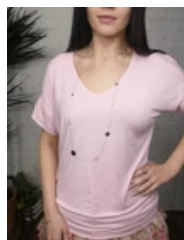

## LUŻNA BAWĘLIANA BLUZKA HANA Z KRÓTKIM RĘKAWEM JASNY RÓŻ

STARA CENA: PLN

PROMOCJA: **79,00** PLN

CZAS WYSYŁKI: 72 GODZINY

PRODUCENT: MILOBEA

NUMER KATALOGOWY: 0004

PRODUKT DOSTĘPNY W NASTĘPUJĄCYCH  
WARIANTACH:

### OPIS PRZEDMIOTU

HANA - 'MUST HAVE' DLA KAŻDEJ STYLIZACJI.

**BAWĘLIANA PROSTA BLUZKA** IDEALNA ZARÓWNO W ZESTAWIENIU SPORTOWYM, JAKI I ELEGANCKIM, ZARÓWNO DO SPÓDNICY, JAKI I SPODNI.

MATERIAŁ DOPASOWUJE SIĘ DO SYLWETKI, PIĘKNIE WYSMUKLA DEKOLT.  
MOŻESZ JĄ NOSIĆ STANDARDOWO LUB OPUŚCIĆ NA JEDNO RAMIĘ.