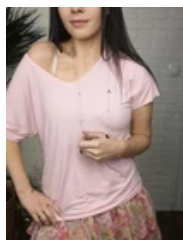

## LUŻNA BAWĘLIANA BLUZKA HANA Z KRÓTKIM RĘKAWEM JASNY RÓŻ

STARA CENA: PLN

PROMOCJA: **79,00** PLN

CZAS WYSYŁKI: 72 GODZINY

PRODUCENT: MILOBEA

NUMER KATALOGOWY: 0004

PRODUKT DOSTĘPNY W NASTĘPUJĄCYCH  
WARIANTACH:

### OPIS PRZEDMIOTU

HANA - 'MUST HAVE' DLA KAŻDEJ STYLIZACJI.

**BAWĘLIANA PROSTA BLUZKA** IDEALNA ZARÓWNO W ZESTAWIENIU SPORTOWYM, JAKI I ELEGANCKIM, ZARÓWNO DO SPÓDNICY, JAKI I SPODNI.

MATERIAŁ DOPASOWUJE SIĘ DO SYLWETKI, PIĘKNIE WYSMUKLA DEKOLT.  
MOŻESZ JĄ NOSIĆ STANDARDOWO LUB OPUŚCIĆ NA JEDNO RAMIĘ.